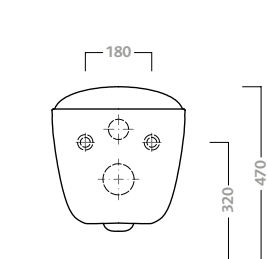

# citterio

con raccordo 41962  
H min95 max105

con raccordo 41963

**vaso sospeso RIMFREE® completo di sedile**  
vaso a cacciata senza brida con scarico a parete (P). completo di sedile in termoindurente. kit di fissaggio a parete incluso (76960). Funziona con 4 litri. peso Kg ca. 28

codice	descrizione
75355	vaso sospeso RIMFREE® con sedile con chiusura ammortizzata

**RIMFREE® wall hung water closet with seat**  
horizontal outlet (H) washdown bowl with no rim. Duroplast seat. wall fixing kit included (76960). 4 liters flushing. Approx weight kg 28

code	description
75355	RIMFREE® wall hung water closet with seat with soft close mechanism

**vaso RIMFREE® completo di sedile**  
vaso a cacciata senza brida con scarico multi (S/P). completo di sedile in termoindurente. installazione a filo parete. da completare con apposito raccordo plastico. kit di fissaggio incluso (89962). funziona con 4 litri. peso kg ca. 30

code	description
75365	RIMFREE® water closet with seat with soft close mechanism
41962	vertical (v) outlet plastic pipe
41963	horizontal (h) outlet plastic pipe

volume di risciacquo 4 litri  
flush volume 4 liters