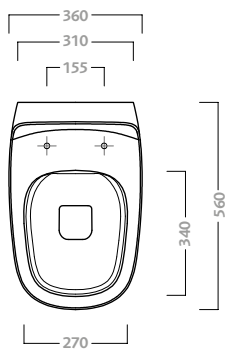

# citterio

con raccordo 41962  
H min95 max105

con raccordo 41963

**vaso sospeso RIMFREE® completo di sedile**  
vaso a cacciata senza brida con scarico a parete (P). completo di sedile in termoindurente. kit di fissaggio a parete incluso (76960). Funziona con 4 litri. peso Kg ca. 28

codice	descrizione
75355	vaso sospeso RIMFREE® con sedile con chiusura ammortizzata

**RIMFREE® wall hung water closet with seat**  
horizontal outlet (H) washdown bowl with no rim. Duroplast seat. wall fixing kit included (76960). 4 liters flushing. Approx weight kg 28

code	description
75355	RIMFREE® wall hung water closet with seat with soft close mechanism

**vaso RIMFREE® completo di sedile**  
vaso a cacciata senza brida con scarico multi (S/P). completo di sedile in termoindurente. installazione a filo parete. da completare con apposito raccordo plastico. kit di fissaggio incluso (89962). funziona con 4 litri. peso kg ca. 30