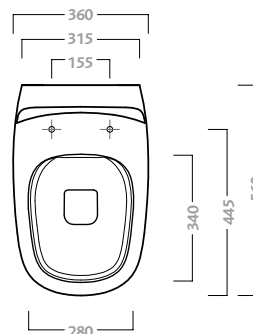

# citterio

con raccordo 41962  
H min95 max105

con raccordo 41963

**vaso sospeso RIMFREE® completo di sedile**  
vaso a cacciata senza brida con scarico a parete (P). completo di sedile in termoindurente. kit di fissaggio a parete incluso (76960). Funziona con 4 litri. peso Kg ca. 28

codice	descrizione
75355	vaso sospeso RIMFREE® con sedile con chiusura ammortizzata

**RIMFREE® wall hung water closet with seat**  
horizontal outlet (H) washdown bowl with no rim. Duroplast seat. wall fixing kit included (76960). 4 liters flushing. Approx weight kg 28