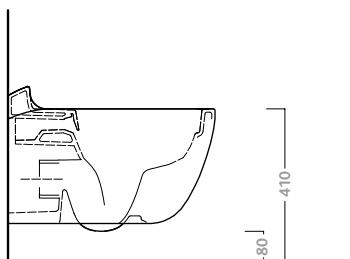

# citterio

con raccordo 41962  
H min95 max105

con raccordo 41963

**vaso sospeso RIMFREE® completo di sedile**  
vaso a cacciata senza brida con scarico a parete (P). completo di sedile in termoindurente. kit di fissaggio a parete incluso (76960). Funziona con 4 litri. peso Kg ca. 28

codice	descrizione
75355	vaso sospeso RIMFREE® con sedile con chiusura ammortizzata

**RIMFREE® wall hung water closet with seat**  
horizontal outlet (H) washdown bowl with no rim. Duroplast seat. wall fixing kit included (76960). 4 liters flushing. Approx weight kg 28