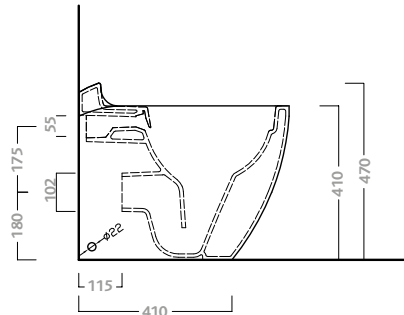

# citterio

con raccordo 41962  
H min95 max105

con raccordo 41963

**vaso sospeso RIMFREE® completo di sedile**  
vaso a cacciata senza brida con scarico a parete (P). completo di sedile in termoindurente. kit di fissaggio a parete incluso (76960). Funziona con 4 litri. peso Kg ca. 28

codice	descrizione
75355	vaso sospeso RIMFREE® con sedile con chiusura ammortizzata

**RIMFREE® wall hung water closet with seat**  
horizontal outlet (H) washdown bowl with no rim. Duroplast seat. wall fixing kit included (76960). 4 liters flushing. Approx weight kg 28

code	description
75355	RIMFREE® wall hung water closet with seat with soft close mechanism

**vaso RIMFREE® completo di sedile**  
vaso a cacciata senza brida con scarico multi (S/P). completo di sedile in termoindurente. installazione a filo parete. da completare con apposito raccordo plastico. kit di fissaggio incluso (89962). funziona con 4 litri. peso kg ca. 30

volume di risciacquo 4 litri  
flush volume 4 liters

Geberit Marketing e Distribuzione SA  
Via Gerre 4  
CH-6928 Manno/Svizzera  
T +41 91 611 92 92  
F +41 91 611 93 93  
[www.pozzi-ginori.it](http://www.pozzi-ginori.it)